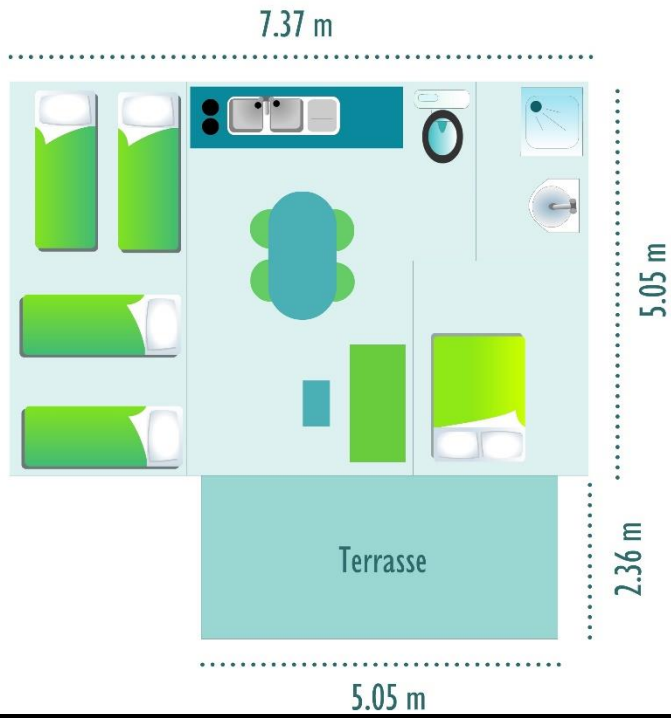

SUROUAS :

FOEHN :